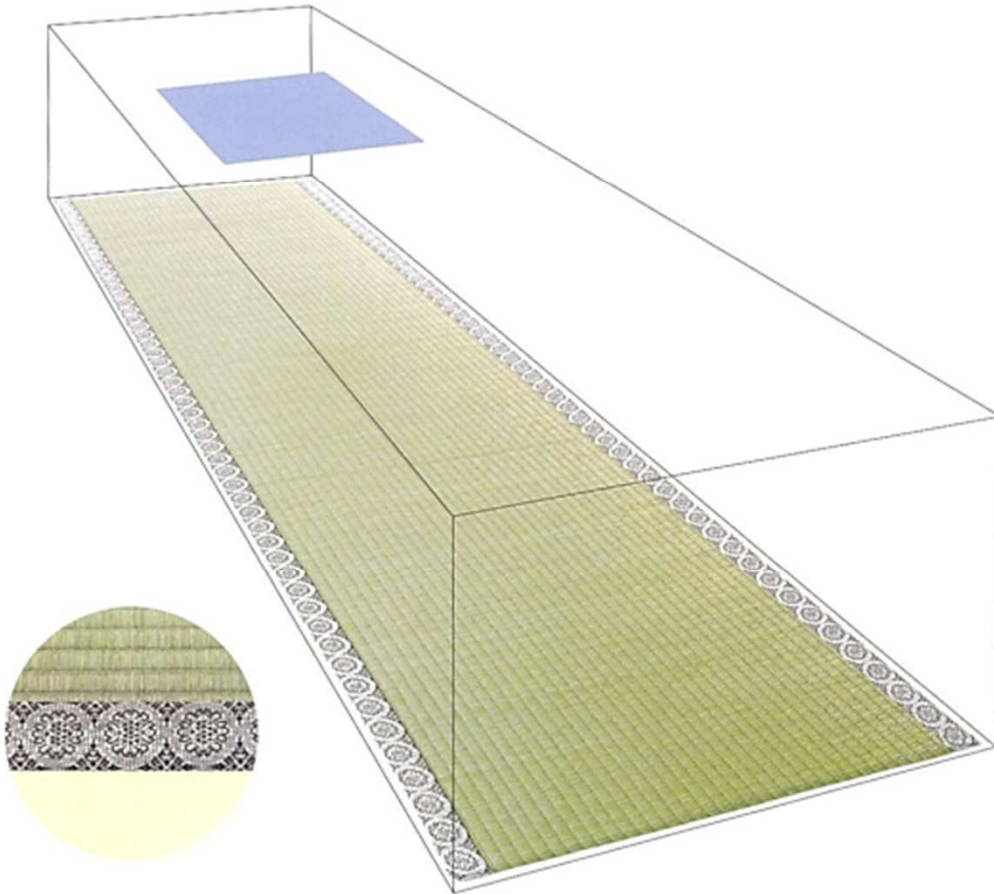

日本製

Tatami

永遠の命がよこたわる、日本のたたみ。

半物 2枚1組

一枚物  
折り畳み式

～ 葬儀用たたみ、故人を黄泉の国へ誘います～

国内で製造しましたイ草の畳は、棺を安らぎの居室へと変えます。たたみは奈良や平安の時代から、倭の人々の生活の様式を足元から築きました。畳は日本の安らぎの敷物です。

完全燃焼許可 取得済み

棺畳 天然イ草(もろ目織) 銀黒縁使用

一枚物	Mサイズ	巾450mm × 長さ1740mm × 厚さ10mm	1ケース15枚入
	Lサイズ	巾450mm × 長さ1800mm × 厚さ10mm	1ケース15枚入
半物2枚1組	Mサイズ	巾450mm × 長さ870mm × 厚さ10mm × 2	1ケース12組入
	Lサイズ	巾450mm × 長さ900mm × 厚さ10mm × 2	1ケース12組入